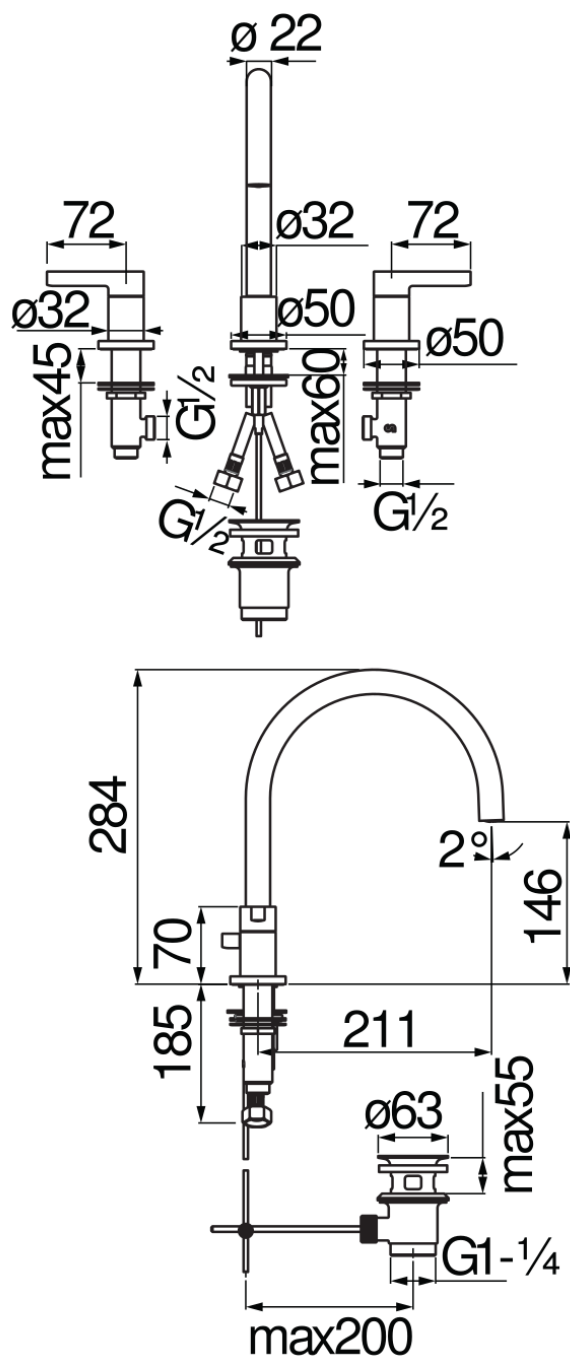

SPECIFICHE

Batteria 3 fori con bocca lunga

Chrome

Aeratore anticalcare M 18,5 x 1

Bocca girevole

Scarico 1 1/4"

Flessibili inox ø 3/8"

Imballo: 56,5 x 29 x 7,1 cm / 0,011633 m³ / 3,38 kg

CERTIFICAZIONI

DIAGRAMMA DI PORTATA: ACQUA CALDA/FREDDA

— Aeratore

DIAGRAMMA DI PORTATA: ACQUA MISCELATA

— Aeratore